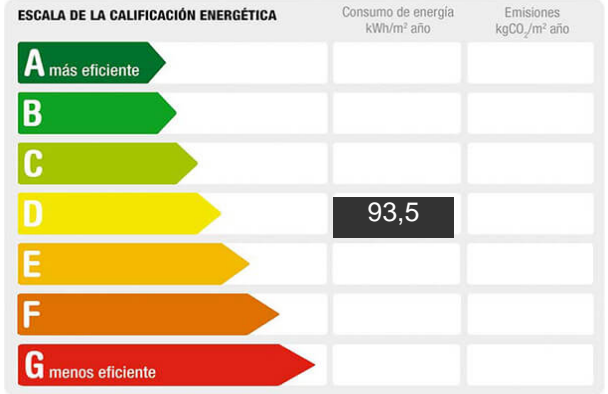

m² construidos: 68
Metros útiles: 65
Metros de parcela: 0
m² Terraza: 0
Dormitorios: 2
Baños: 2
Aseos: 0
armarios: 2

Ascensor: Si
Piscina: No
Garajes: 1
terrazza(s): 0
Trastero: Si
zonas verdes: No
patio: No
amueblado: No

suelo de: Tarima
aire acondicionado:
agua caliente: Individual
combustible: Gas Natural
Orientación:
Antigüedad: 2008
Exterior/Interior: Exterior
gastos de comunidad/mes: 43

Descripción:

Moderno piso en el centro de Posada de Llanera.

Opcionalmente se puede comprar en el mismo edificio una amplia plaza de garaje por 12.000 €. Trastero incluido en el precio de la vivienda.